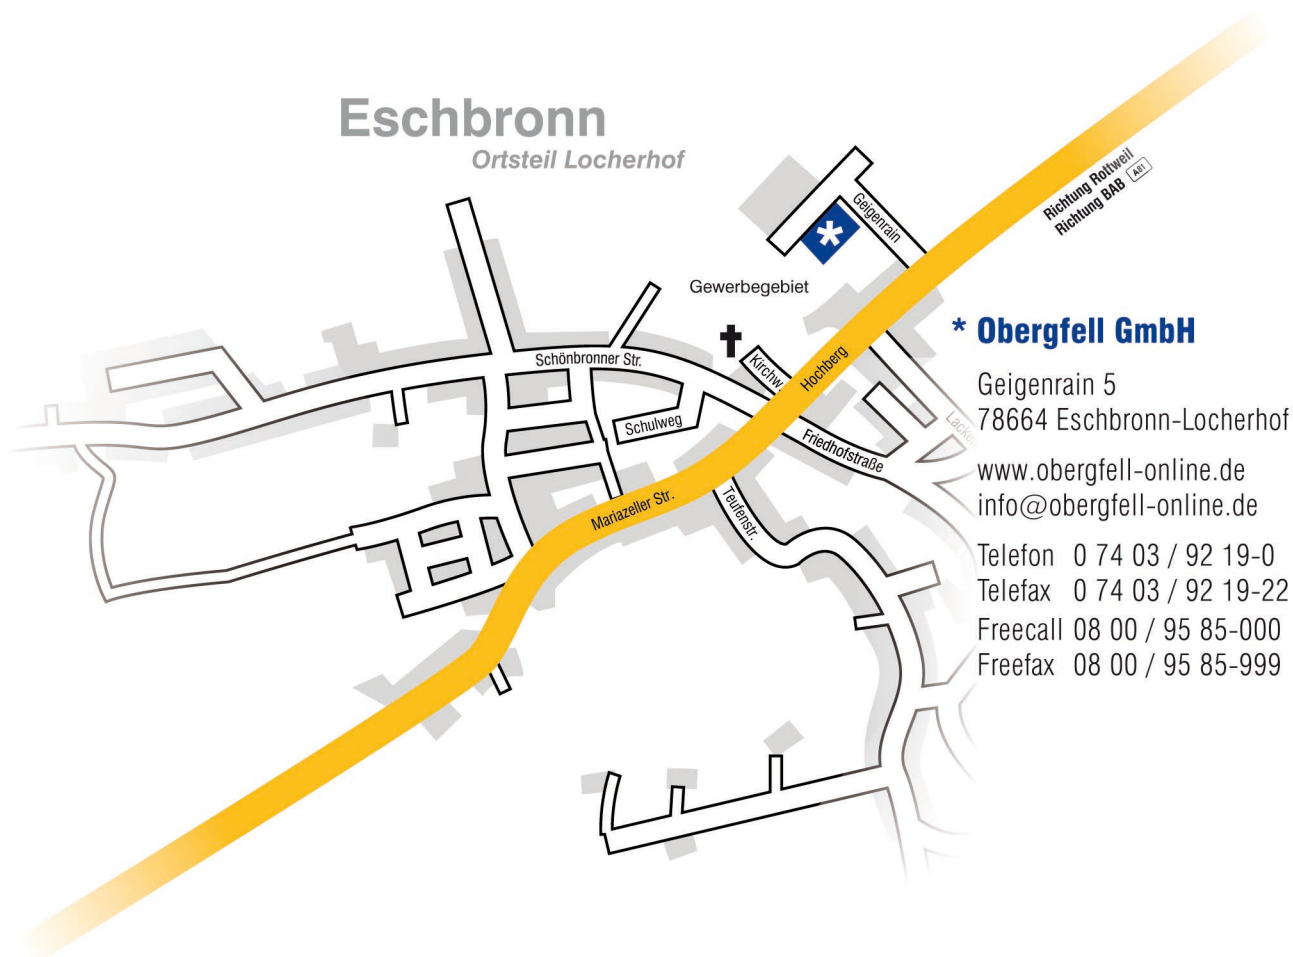

Wegbeschreibung

Aus Richtung Schramberg

Auf der B462 in Richtung Rottweil fahren. In Dunningen ca. 20 m vor einer Fußgängerampel rechts nach Locherhof abbiegen.

Aus Richtung Rottweil

Die A81 über die Ausfahrt Nr. 34 verlassen, auf der B462 in Richtung Schramberg fahren. In Dunningen nach der zweiten Fußgängerampel links nach Locherhof abbiegen. Kurz nach dem Ortsschild Locherhof rechts ins Gewerbegebiet abbiegen.